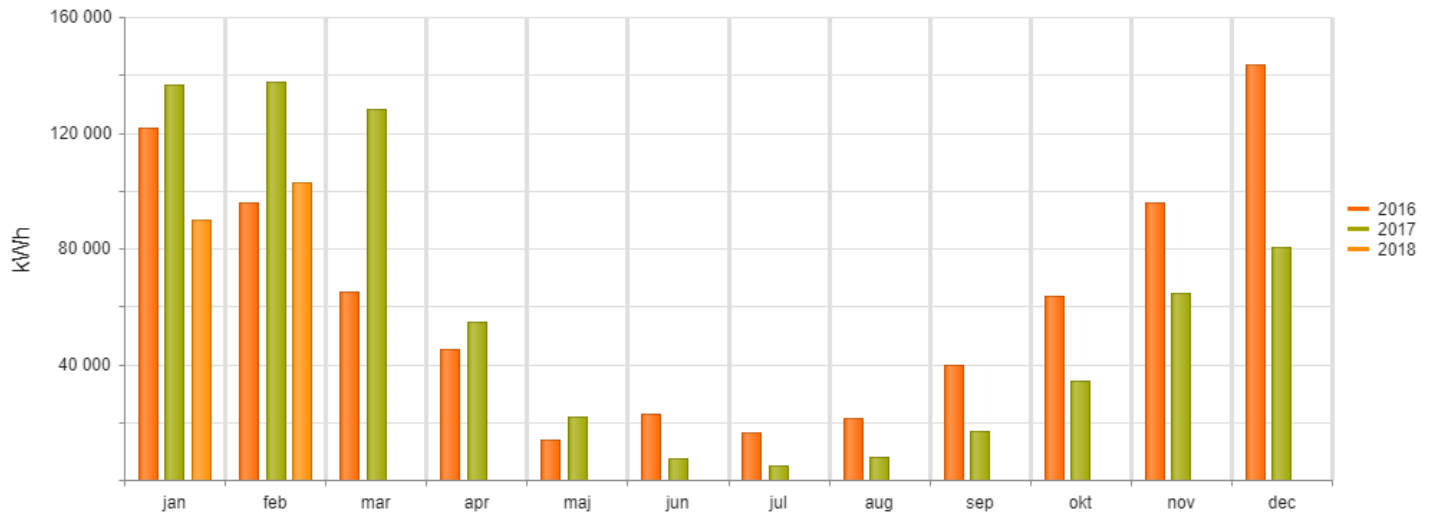

## Netonnet, Viaredsterminalen

Rapporter: Jämför år Produkt/Mätare: FJV Energi År: 2017, 2018, 2016 Normalårskorrigerat: Ja

### Rapportinfo

Jämför förbrukning mellan olika år på månadsbasis.

Jämför år

### Data

Månad	2016 (kWh)	2017 (kWh)	2018 (kWh)
januari	121 884	136 749	89 809
februari	95 787	137 429	102 750
mars	65 325	128 104	
april	45 019	54 486	
maj	13 982	21 778	
juni	22 647	7 520	
juli	16 618	4 910	
augusti	21 383	8 000	
september	39 768	16 813	
oktober	63 795	34 304	
november	95 979	64 788	
december	143 493	80 490	
Summa	745 680	695 370	192 559